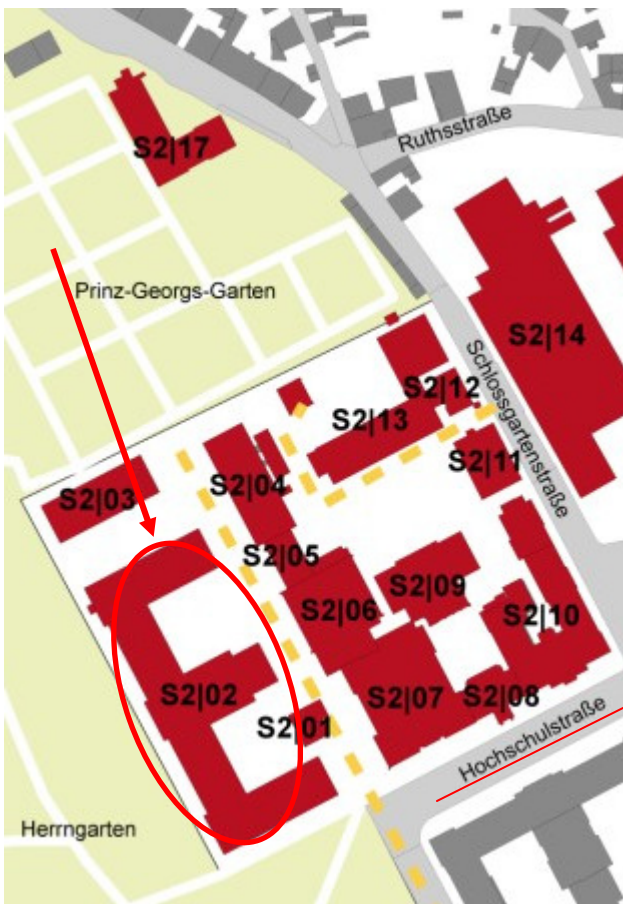

Veranstaltungsort:

**Piloty Gebäude
Gebäude S202
Raum C110 und C120**

Anfahrtsbeschreibung:

Mit dem Auto...

Die A5 oder die A67 bis zur Abfahrt Darmstadt-Mitte. Von dort immer geradeaus Richtung Stadtmitte. Beim Einfahren in den Innenstadt-Tunnel zunächst rechts, dann im Tunnel links abbiegen und dem City-Ring folgen. Nächste Ampel wieder links. Weiter auf dem City-Ring, vorbei am Darmstadtdium und der Technischen Universität (rechts halten) bis zur Einfahrt in das **Parkhaus "Schlossgarage/Karolinenplatz"**.

...oder mit Bus und Bahn

Ab Darmstadt Hauptbahnhof einen Bus oder eine Straßenbahn Richtung Schloss nehmen und bei Haltestelle Schloss (siehe Karte) aussteigen.

Die letzten Meter

Von Straßenbahn-/Bushaltestelle bzw. Parkhaus gehen Sie zu Fuß über den Karolinenplatz, vorbei am Kongress-Hotel zum Gebäude S2/02.