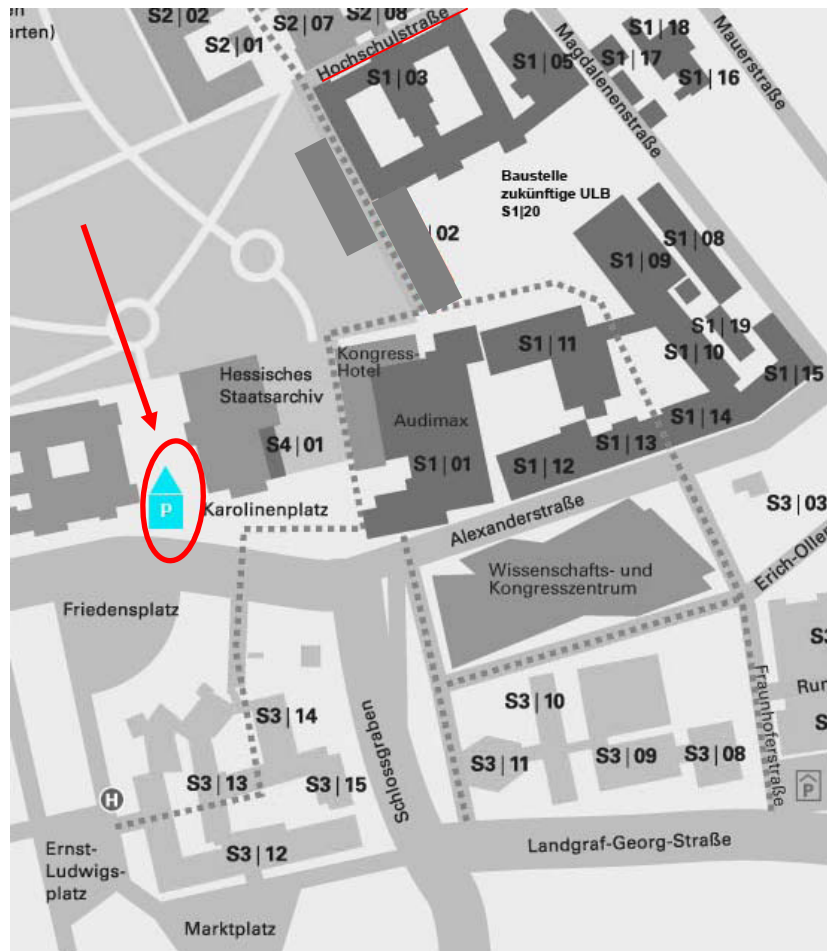

Veranstaltungsort:

**Piloty Gebäude
Gebäude S202
Raum C110 und C120**

Anfahrtsbeschreibung:

Mit dem Auto...

Die A5 oder die A67 bis zur Abfahrt Darmstadt-Mitte. Von dort immer geradeaus Richtung Stadtmitte. Beim Einfahren in den Innenstadt-Tunnel zunächst rechts, dann im Tunnel links abbiegen und dem City-Ring folgen. Nächste Ampel wieder links. Weiter auf dem City-Ring, vorbei am Darmstadtdium und der Technischen Universität (rechts halten) bis zur Einfahrt in das **Parkhaus "Schlossgarage/Karolinenplatz"**.

...oder mit Bus und Bahn

Ab Darmstadt Hauptbahnhof einen Bus oder eine Straßenbahn Richtung Schloss nehmen und bei Haltestelle Schloss (siehe Karte) aussteigen.

Die letzten Meter

Von Straßenbahn-/Bushaltestelle bzw. Parkhaus gehen Sie zu Fuß über den Karolinenplatz, vorbei am Kongress-Hotel zum Gebäude S2/02.